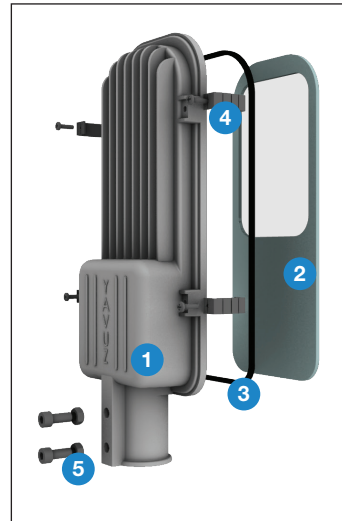

MİMOZA

45W LED Yol ve Cade LED Aydınlatma Armatürü

Ürün Kodu : VL548045

Ürün Bilgisi

Ürün Özellikleri

Gövde	: Alüminyum Enjeksiyon Gövde
Difüzör	: Temperli Cam
Optik	: Asimetrik
IP Koruma Sınıfı	: IP 66
Kullanım Şekli	: Direk Montaj
Işık Kaynağı	: High Power LED

MİMOZA

45W LED Yol ve Cadde LED Aydınlatma Armatürü

Ürün Kodu

: VL548045

Standart Model

Ürün ölçüleri (mm)

	a	b	h	d
Standart	378	143	68	40

Ağırlık (kg)

45W	1,70
-----	------

Ürün Parça Listesi

- 1) Gövde
- 2) Cam
- 3) Conta
- 4) Cam mandalı
- 5) Direk montaj vidası

• YAVUZ, önceden bildirmeksizin gerekli gördüğü değişiklikleri yapma hakkını saklı tutar.