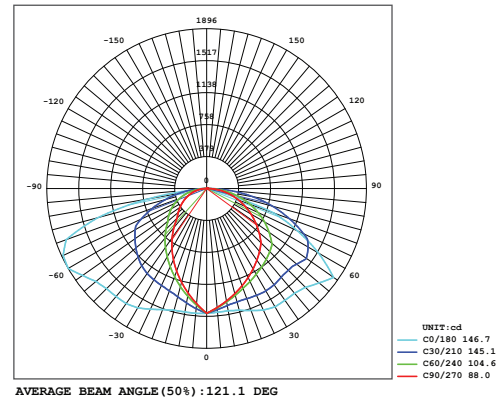

Işık Eğrisi

Renk Sıcaklık Tablosu

Opsiyonel Özellikler

Renk Sıcaklığı	: 3000K / 4000K / 6500K
DALI Uyumluluğu	: Var
Sensör	: Var