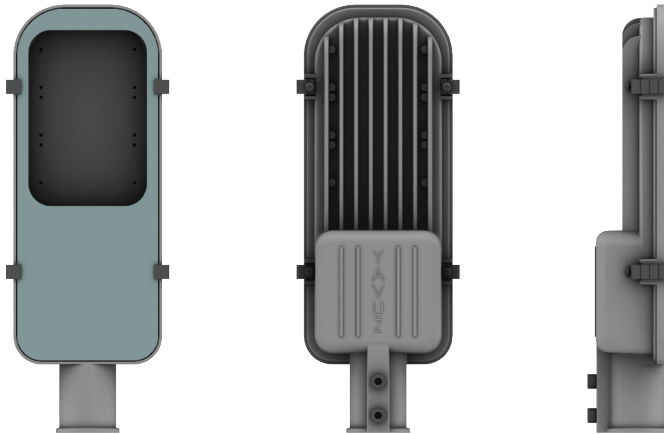

MİMOZA

45W LED Yol ve Cade LED Aydınlatma Armatürü

Ürün Kodu : VL548045

Ürün Bilgisi

Ürün Özellikleri

Gövde	: Alüminyum Enjeksiyon Gövde
Difüzör	: Temperli Cam
Optik	: Asimetrik
IP Koruma Sınıfı	: IP 66
Kullanım Şekli	: Direk Montaj
Işık Kaynağı	: High Power LED

MİMOZA

45W LED Yol ve Cadde LED Aydınlatma Armatürü

Ürün Kodu

: VL548045

Standart Model

Ürün ölçüleri (mm)

	a	b	h	d
Standart	378	143	68	40

Ağırlık (kg)

45W	1,70
-----	------

Ürün Parça Listesi

- 1) Gövde
- 2) Cam
- 3) Conta
- 4) Cam mandalı
- 5) Direk montaj vidası

• YAVUZ, önceden bildirmeksizin gerekli gördüğü değişiklikleri yapma hakkını saklı tutar.