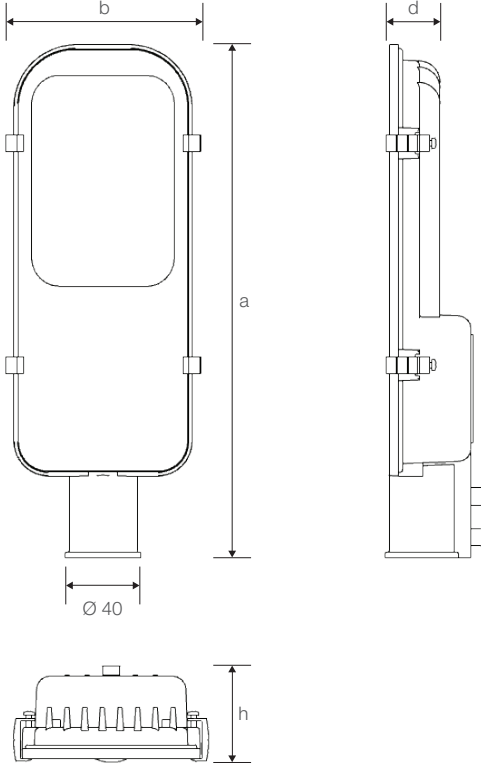

MİMOZA

45W LED Yol ve Cadde LED Aydınlatma Armatürü

Ürün Kodu

: VL548045

Standart Model

Ürün ölçüleri (mm)

	a	b	h	d
Standart	378	143	68	40

Ağırlık (kg)

45W	1,70
-----	------

Ürün Parça Listesi

- 1) Gövde
- 2) Cam
- 3) Conta
- 4) Cam mandalı
- 5) Direk montaj vidası

• YAVUZ, önceden bildirmeksizin gerekli gördüğü değişiklikleri yapma hakkını saklı tutar.